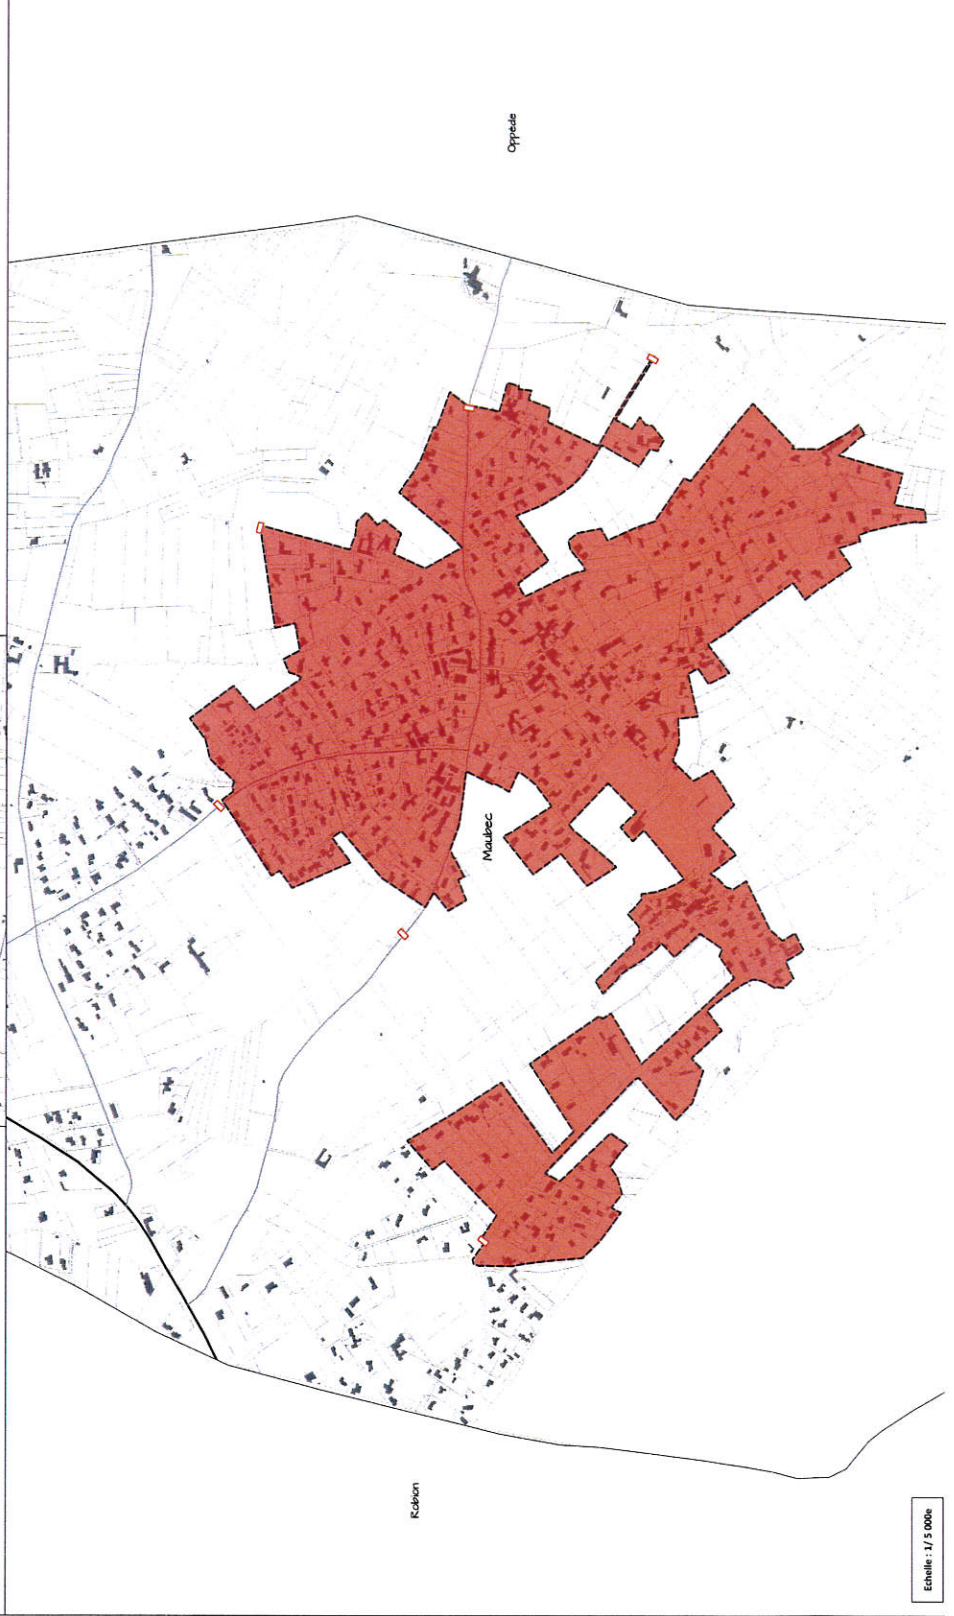

REGLEMENT LOCAL DE PUBLICITE

3. Annexes

Légende

- Panneaux de limite d'appropriation
- Périphérie d'appropriation

Zonage R.L.P.

- Zone 1
- ZPR 2.1
- Zone 2.2
- Zone 3

3.2 Documents graphiques

A Zonage du R.L.P.

ELABORATION
Prescrit par délibération du conseil municipal le
12/04/2016
Arrêté par délibération du conseil municipal le
...